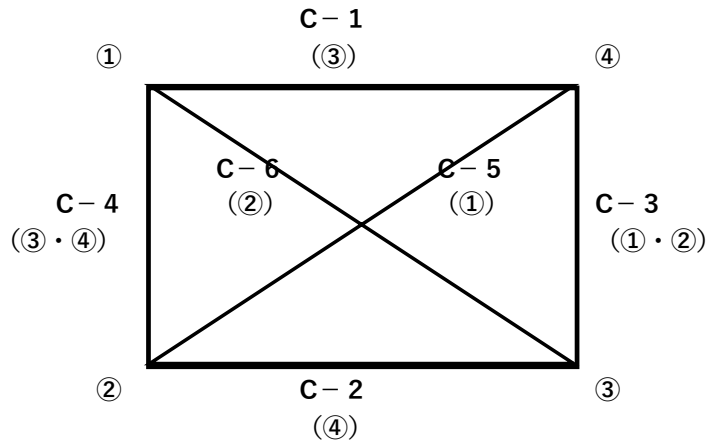

2024年度 さいたま市バレーボール優勝大会 (6人制一般男女の部)

期日 令和 7年2月9日 (日) 開館 8:45

会場 浦和駒場体育館

駐車場係 (男子)@DEEP (8:10~8:45)

【女子の部 組み合わせ表】

《女子の部/Cコート (入り口側)》

※コート設営：②DEEP、③浦和明の星女子高校

※カッコ内は、審判担当チームです

Z	①
---	---

DEEP	②
------	---

浦和明の星女子高校	③
-----------	---

浦和hybrid	④
----------	---

※ 全て、3セットマッチ、デュースあり。

3セット目は15点まで、デュースあり。

公式練習は通常通り。

※ 試合間は15分。(前の試合が終わってから次のプロトコールまでの時間)