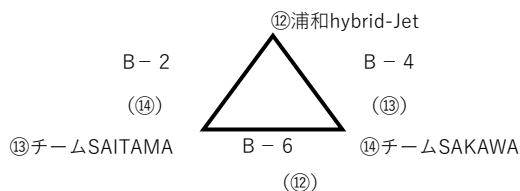

▼リーグ表

Aブロック (Aコート)

Cブロック (Bコート)

Bブロック (Aコート)

Dブロック (Bコート)

▼試合順

試合設定時間	試合	Aコート	審判	Bコート	審判
9:35~9:55	1	浦和hybrid-Mach - Z	CHASE	VC常盤 - TENKAI	南クラブ
10:00~10:20	2	わけけ - シュナップス	DEEP	浦和hybrid-Jet - チームSAITAMA	チームSAKAWA
10:25~10:45	3	CHASE - 大成ミライモンスター	浦和hybrid-Mach	南クラブ - チームSAKURA	VC常盤
10:50~11:10	4	わけけ - DEEP	シュナップス	浦和hybrid-Jet - チームSAKAWA	チームSAITAMA
11:15~11:35	5	浦和hybrid-Mach - 大成ミライモンスター	Z	VC常盤 - チームSAKURA	TENKAI
11:40~12:00	6	シュナップス - DEEP	わけけ	チームSAITAMA - チームSAKAWA	浦和hybrid-Jet
12:05~12:25	7	Z - CHASE	大成ミライモンスター	TENKAI - 南クラブ	チームSAKURA

《決勝トーナメント》 13:00～(予定)

各試合1セット、25点（デュースなし）。ただし、決勝戦のみ2セット、25点（デュースなし）。
 A・Bコートの2面で行う。各試合ごとに審判担当あり。※（カッコ内）が審判。
 公式練習の時間は取らない。また、試合間は5分とする。
 ※Aコート敗者戦は、1セット、25点（デュースなし）のみ。

【Aコート】決勝トーナメント①

【Bコート】決勝トーナメント②

※1勝1敗で並んだ場合は、得点率にて順位決定