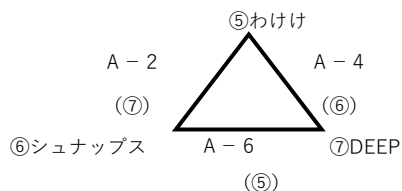

▼リーグ表

Aブロック (Aコート)

Cブロック (Bコート)

Bブロック (Aコート)

Dブロック (Bコート)

▼試合順

試合設定時間	試合	Aコート	審判	Bコート	審判
9:35~9:55	1	浦和hybrid-Mach - Z	CHASE	VC常盤 - TENKAI	南クラブ
10:00~10:20	2	わけけ - シュナップス	DEEP	浦和hybrid-Jet - チームSAITAMA	チームSAKAWA
10:25~10:45	3	CHASE - 大成ミライモンスター	浦和hybrid-Mach	南クラブ - チームSAKURA	VC常盤
10:50~11:10	4	わけけ - DEEP	シュナップス	浦和hybrid-Jet - チームSAKAWA	チームSAITAMA
11:15~11:35	5	浦和hybrid-Mach - 大成ミライモンスター	Z	VC常盤 - チームSAKURA	TENKAI
11:40~12:00	6	シュナップス - DEEP	わけけ	チームSAITAMA - チームSAKAWA	浦和hybrid-Jet
12:05~12:25	7	Z - CHASE	大成ミライモンスター	TENKAI - 南クラブ	チームSAKURA

《決勝トーナメント》 13:00～(予定)

各試合1セット、25点（デュースなし）。ただし、決勝戦のみ2セット、25点（デュースなし）。
 A・Bコートの2面で行う。各試合ごとに審判担当あり。※（カッコ内）が審判。
 公式練習の時間は取らない。また、試合間は5分とする。
 ※Aコート敗者戦は、1セット、25点（デュースなし）のみ。

【Aコート】決勝トーナメント①

【Bコート】決勝トーナメント②

※1勝1敗で並んだ場合は、得点率にて順位決定