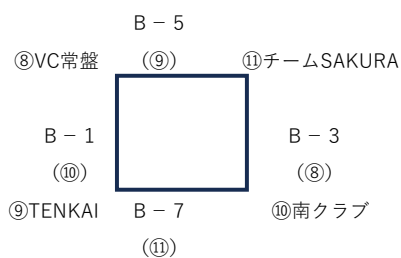

〈予選リーグ〉 9:30~

各試合1セット25点。デユースなし。

A・Bコートの2面で行う。審判担当各試合ごとに1チームあり。

公式練習の時間は取らない。試合設定時間までに、試合間にアップを各チーム行うこと。

各試合間の試合設定時間まで、ボールを使用してのアップが可能。

各チーム2試合実施し、勝敗により(並んだ場合は得点率、同率の場合は代表者のじゃんけん)にて

上位各リーグ上位2チームが決勝トーナメント①へ、他は決勝トーナメント②へ進む。

▼リーグ表

Aブロック (Aコート)

Cブロック (Bコート)

Bブロック (Aコート)

Dブロック (Bコート)

▼試合順

試合設定時間	試合	Aコート	審判	Bコート	審判
9:35~9:55	1	浦和hybrid-Mach - Z	CHASE	VC常盤 - TENKAI	南クラブ
10:00~10:20	2	わけけ - シュナップス	DEEP	浦和hybrid-Jet - チームSAITAMA	チームSAKAWA
10:25~10:45	3	CHASE - 大成ミライモンスター	浦和hybrid-Mach	南クラブ - チームSAKURA	VC常盤
10:50~11:10	4	わけけ - DEEP	シュナップス	浦和hybrid-Jet - チームSAKAWA	チームSAITAMA
11:15~11:35	5	浦和hybrid-Mach - 大成ミライモンスター	Z	VC常盤 - チームSAKURA	TENKAI
11:40~12:00	6	シュナップス - DEEP	わけけ	チームSAITAMA - チームSAKAWA	浦和hybrid-Jet
12:05~12:25	7	Z - CHASE	大成ミライモンスター	TENKAI - 南クラブ	チームSAKURA

《決勝トーナメント》 13:00～(予定)

各試合1セット、25点（デュースなし）。ただし、決勝戦のみ2セット、25点（デュースなし）。
 A・Bコートの2面で行う。各試合ごとに審判担当あり。※（カッコ内）が審判。
 公式練習の時間は取らない。また、試合間は5分とする。
 ※Aコート敗者戦は、1セット、25点（デュースなし）のみ。

【Aコート】決勝トーナメント①

【Bコート】決勝トーナメント②

※1勝1敗で並んだ場合は、得点率にて順位決定