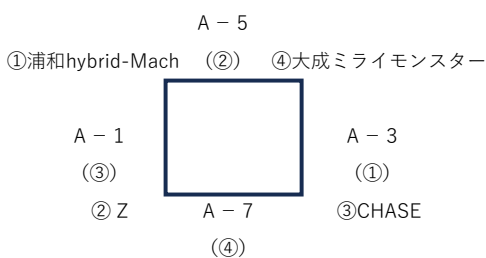

〈予選リーグ〉 9:30~

各試合1セット25点。デユースなし。

A・Bコートの2面で行う。審判担当各試合ごとに1チームあり。

公式練習の時間は取らない。試合設定時間までに、試合間にアップを各チーム行うこと。

各試合間の試合設定時間まで、ボールを使用してのアップが可能。

各チーム2試合実施し、勝敗により(並んだ場合は得点率、同率の場合は代表者のじゃんけん)にて

上位各リーグ上位2チームが決勝トーナメント①へ、他は決勝トーナメント②へ進む。

▼リーグ表

Aブロック (Aコート)

Cブロック (Bコート)

Bブロック (Aコート)

Dブロック (Bコート)

▼試合順

試合設定時間	試合	Aコート	審判	Bコート	審判
9:35~9:55	1	浦和hybrid-Mach - Z	CHASE	VC常盤 - TENKAI	南クラブ
10:00~10:20	2	わけけ - シュナップス	DEEP	浦和hybrid-Jet - チームSAITAMA	チームSAKAWA
10:25~10:45	3	CHASE - 大成ミライモンスター	浦和hybrid-Mach	南クラブ - チームSAKURA	VC常盤
10:50~11:10	4	わけけ - DEEP	シュナップス	浦和hybrid-Jet - チームSAKAWA	チームSAITAMA
11:15~11:35	5	浦和hybrid-Mach - 大成ミライモンスター	Z	VC常盤 - チームSAKURA	TENKAI
11:40~12:00	6	シュナップス - DEEP	わけけ	チームSAITAMA - チームSAKAWA	浦和hybrid-Jet
12:05~12:25	7	Z - CHASE	大成ミライモンスター	TENKAI - 南クラブ	チームSAKURA