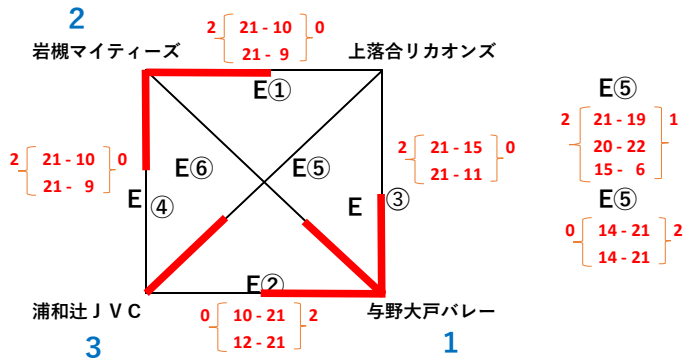

8月25日 令和6年度さいたま市民スポーツ大会 結果

男子ブロック

女子ブロック

キッズ・新人ブロック

混合の部 Aブロック

混合の部 Bブロック