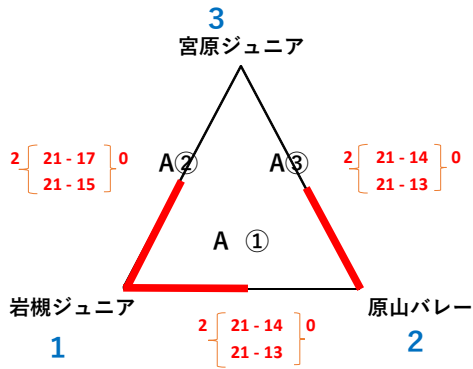

8月25日 令和6年度さいたま市民スポーツ大会 結果

男子ブロック

女子ブロック

キッズ・新人ブロック

混合の部 Aブロック

混合の部 Bブロック