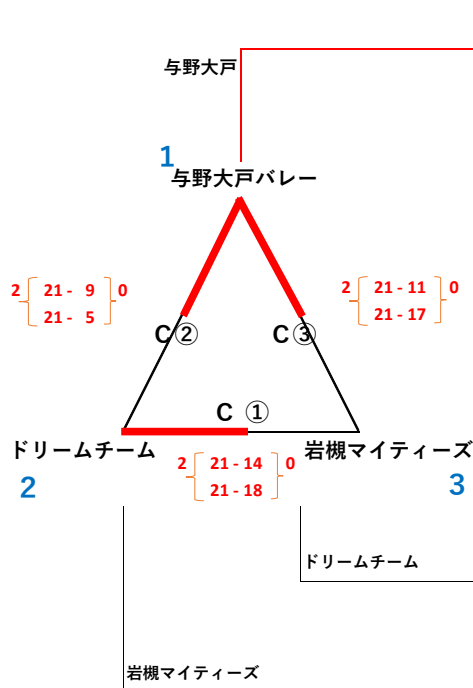

8月25日 令和6年度さいたま市民スポーツ大会 結果

男子ブロック

女子ブロック

キッズ・新人ブロック

混合の部 Aブロック

混合の部 Bブロック