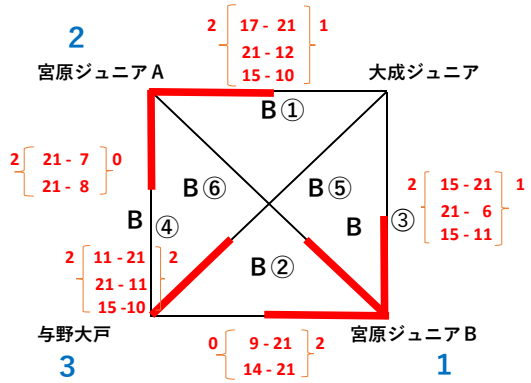

8月25日 令和6年度さいたま市民スポーツ大会 結果

男子ブロック

女子ブロック

キッズ・新人ブロック

混合の部 Aブロック

混合の部 Bブロック