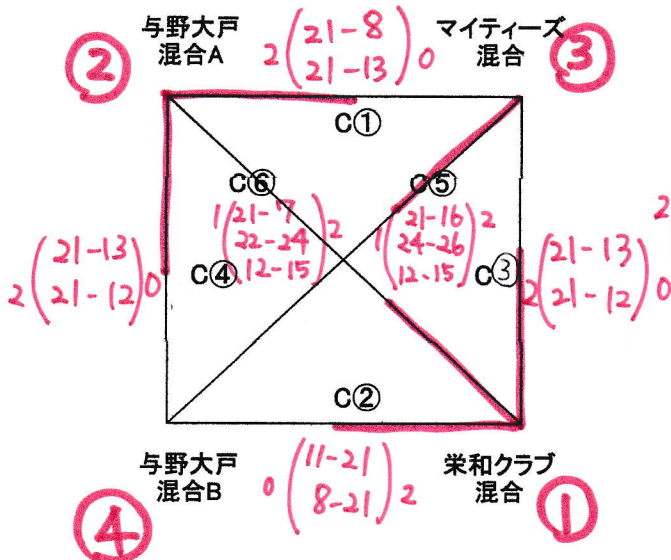

秋季YOUリーグ大会

令和5年11月23日 浦和駒場体育館

女子の部

Aコート(入り口)

男子の部

Bコート(中央)

混合の部

Cコート(奥)

キッズの部

Dコート(サブコート)