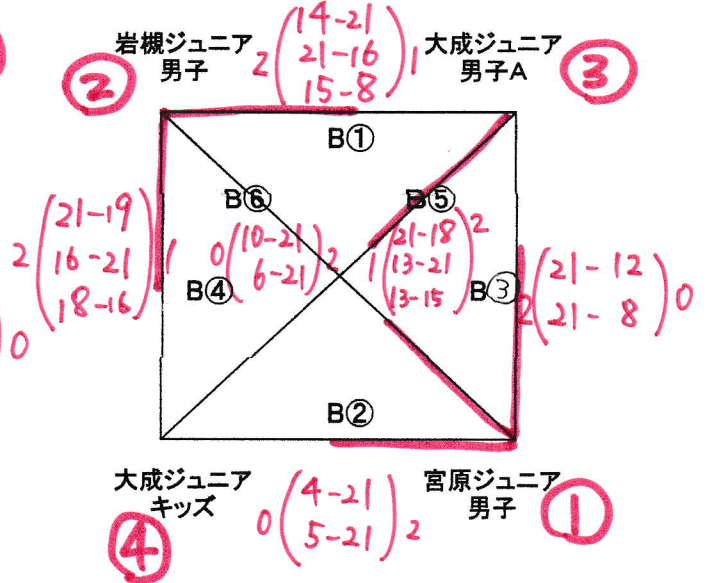

秋季YOUリーグ大会

令和5年11月23日 浦和駒場体育館

女子の部

Aコート(入り口)

男子の部

Bコート(中央)

混合の部

Cコート(奥)

キッズの部

Dコート(サブコート)