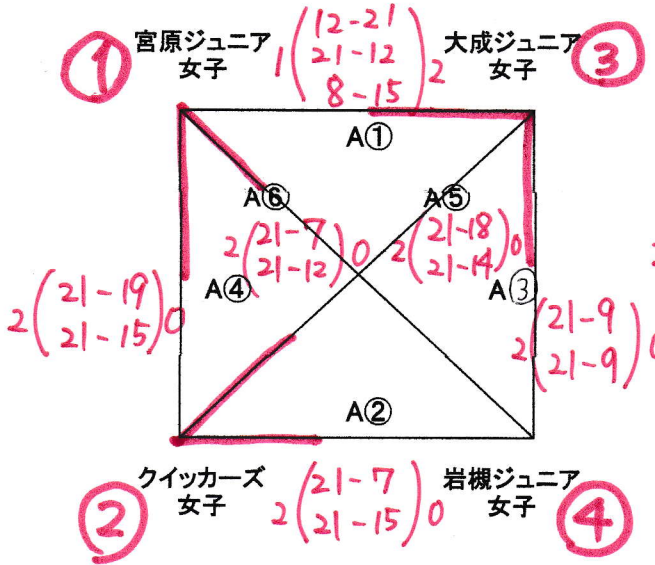

秋季YOUリーグ大会

令和5年11月23日 浦和駒場体育館

女子の部

Aコート(入り口)

男子の部

Bコート(中央)

混合の部

Cコート(奥)

キッズの部

Dコート(サブコート)