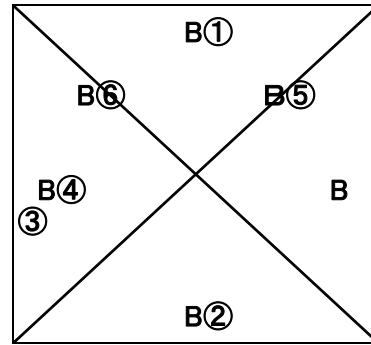

## 女子の部

Aコート(入り口)

宮原ジュニア  
女子

大成ジュニア  
女子

クイッカーズ  
女子

岩槻ジュニア  
女子

## 男子の部

Bコート(中央)

岩槻ジュニア  
男子

大成ジュニア  
男子A

大成ジュニア  
キッズ

宮原ジュニア  
男子