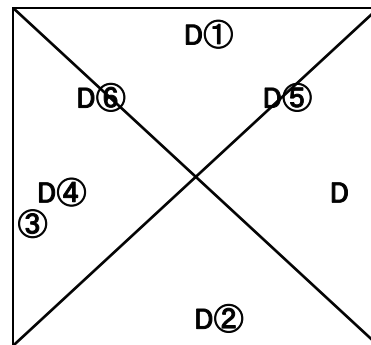

キッズの部

Dコート(サブコート)

宮原ジュニア
キッズ

栄和クラブ
キッズ