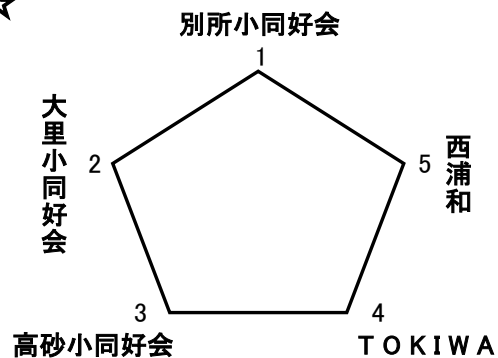

2023年度 第21回会長杯争奪家庭婦人バレーボール大会 組合せ

☆Aブロック☆

	対戦チーム		審判
A1	別所小同好会 ()	大里小同好会	高砂小同好会
A2	T O K I W A ()	西 浦 和	別所小同好会
A3	大里小同好会 ()	高砂小同好会	T O K I W A
A4	西 浦 和 ()	別所小同好会	大里小同好会
A5	高砂小同好会 ()	T O K I W A	西 浦 和

☆Bブロック☆

	対戦チーム		審判
B1	尾間木フレンズ ()	大門小同好会	南 浦 和 小
B2	南 浦 和 小 ()	大谷場同好会	尾間木フレンズ
B3	大谷場同好会 ()	尾間木フレンズ	大門小同好会
B4	大門小同好会 ()	南 浦 和 小	大谷場同好会

☆決勝戦☆ A-6

* 審判は本部より連絡する

Aブロック1位

()

Bブロック1位

優勝

準優勝