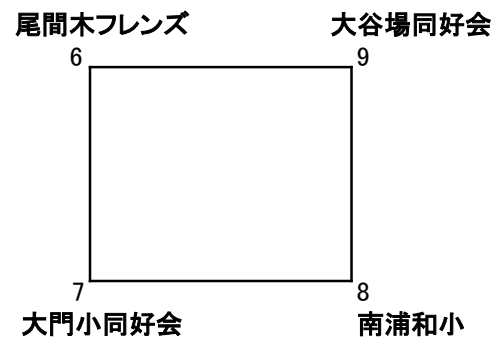

2023年度 第21回会長杯争奪家庭婦人バレーボール大会 組合せ

☆Aブロック☆

	対戦チーム		審判
A1	別所小同好会 ()	大里小同好会	高砂小同好会
A2	T O K I W A ()	西 浦 和	別所小同好会
A3	大里小同好会 ()	高砂小同好会	T O K I W A
A4	西 浦 和 ()	別所小同好会	大里小同好会
A5	高砂小同好会 ()	T O K I W A	西 浦 和

☆Bブロック☆

	対戦チーム		審判
B1	尾間木フレンズ ()	大門小同好会	南 浦 和 小
B2	南 浦 和 小 ()	大谷場同好会	尾間木フレンズ
B3	大谷場同好会 ()	尾間木フレンズ	大門小同好会
B4	大門小同好会 ()	南 浦 和 小	大谷場同好会

☆決勝戦☆ A-6

* 審判は本部より連絡する

Aブロック1位

()

Bブロック1位

優勝

準優勝