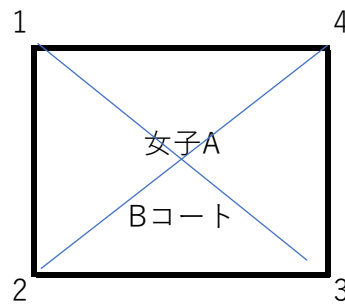

さいたま市優勝大会 対戦表

1月29日 岩槻文化公園体育館

○各リーグ3セット21点先取 3セット目15点先取

○各ブロック1位同士 優勝決定戦を行います

1	岩槻
2	宮原A
3	大成
4	宮原B

1	岩槻
2	宮原A
3	大成A
4	与野大戸

5	岩槻クイッカーズ
6	大成B
7	宮原B

1	栄和A
2	原山S
3	上落合F
4	浦和辻A