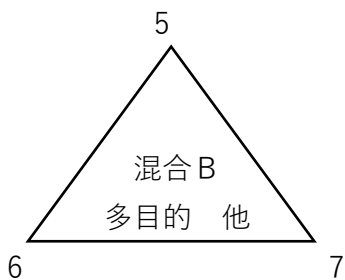

さいたま市優勝大会 対戦表

1月29日 岩槻文化公園体育館

○各リーグ3セット21点先取 3セット目15点先取

○各ブロック1位同士 優勝決定戦を行います

1	岩槻
2	宮原A
3	大成
4	宮原B

1	岩槻
2	宮原A
3	大成A
4	与野大戸

5	岩槻クイッカーズ
6	大成B
7	宮原B

1	栄和A
2	原山S
3	上落合F
4	浦和辻A