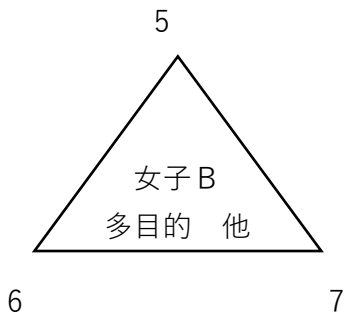

さいたま市優勝大会 対戦表

1月29日 岩槻文化公園体育館

○各リーグ3セット21点先取 3セット目15点先取

○各ブロック1位同士 優勝決定戦を行います

1	岩槻
2	宮原A
3	大成
4	宮原B

1	岩槻
2	宮原A
3	大成A
4	与野大戸

5	岩槻クイッカーズ
6	大成B
7	宮原B

1	栄和A
2	原山S
3	上落合F
4	浦和辻A