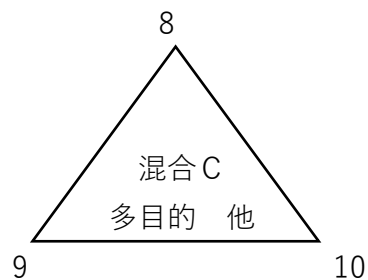

8	与野大戸
9	上落合
10	浦和辻B