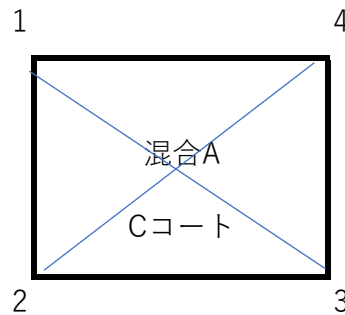

さいたま市優勝大会 対戦表

1月29日 岩槻文化公園体育館

○各リーグ3セット21点先取 3セット目15点先取

○各ブロック1位同士 優勝決定戦を行います

1	岩槻
2	宮原A
3	大成
4	宮原B

1	岩槻
2	宮原A
3	大成A
4	与野大戸

5	岩槻クイッカーズ
6	大成B
7	宮原B

1	栄和A
2	原山S
3	上落合F
4	浦和辻A