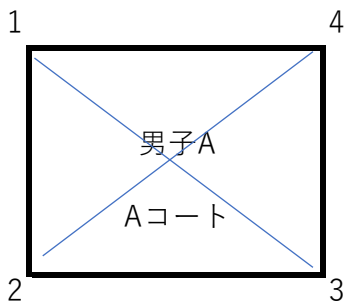

さいたま市優勝大会 対戦表

1月29日 岩槻文化公園体育館

○各リーグ3セット21点先取 3セット目15点先取

○各ブロック1位同士 優勝決定戦を行います

1	岩槻
2	宮原A
3	大成
4	宮原B

1	岩槻
2	宮原A
3	大成A
4	与野大戸

5	岩槻クイッカーズ
6	大成B
7	宮原B

1	栄和A
2	原山S
3	上落合F
4	浦和辻A