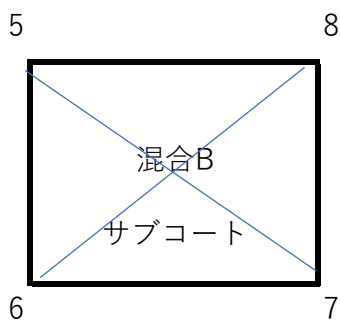

# さいたま市YOUリーグ 対戦表

11月23日 岩槻文化公園体育館

○予選リーグ2セットマッチ ジュースあり (20対20 2点差がつくまで)

○各ブロック1位同士 優勝決定戦を行います

1	宮原A
2	大成B
3	原山
4	浦和辻

5	岩槻クイッカーズ
6	混成ドリーム
7	宮原B
8	大成A

1	上落合
2	栄和A
3	浦和辻
4	原山

5	岩槻マイティーズ
6	与野大戸
7	栄和B
8	混成ドリーム