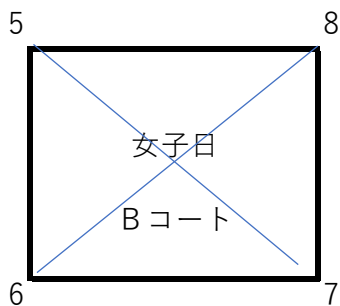

# さいたま市YOUリーグ 対戦表

11月23日 岩槻文化公園体育館

○予選リーグ2セットマッチ ジュースあり (20対20 2点差がつくまで)

○各ブロック1位同士 優勝決定戦を行います

1	宮原A
2	大成B
3	原山
4	浦和辻

5	岩槻クイッカーズ
6	混成ドリーム
7	宮原B
8	大成A

1	上落合
2	栄和A
3	浦和辻
4	原山

5	岩槻マイティーズ
6	与野大戸
7	栄和B
8	混成ドリーム