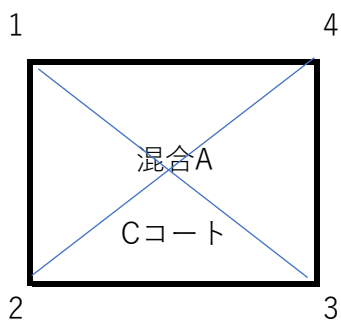

# さいたま市YOUリーグ 対戦表

11月23日 岩槻文化公園体育館

○予選リーグ2セットマッチ ジュースあり (20対20 2点差がつくまで)

○各ブロック1位同士 優勝決定戦を行います

1	宮原A
2	大成B
3	原山
4	浦和辻

5	岩槻クイッカーズ
6	混成ドリーム
7	宮原B
8	大成A

1	上落合
2	栄和A
3	浦和辻
4	原山

5	岩槻マイティーズ
6	与野大戸
7	栄和B
8	混成ドリーム