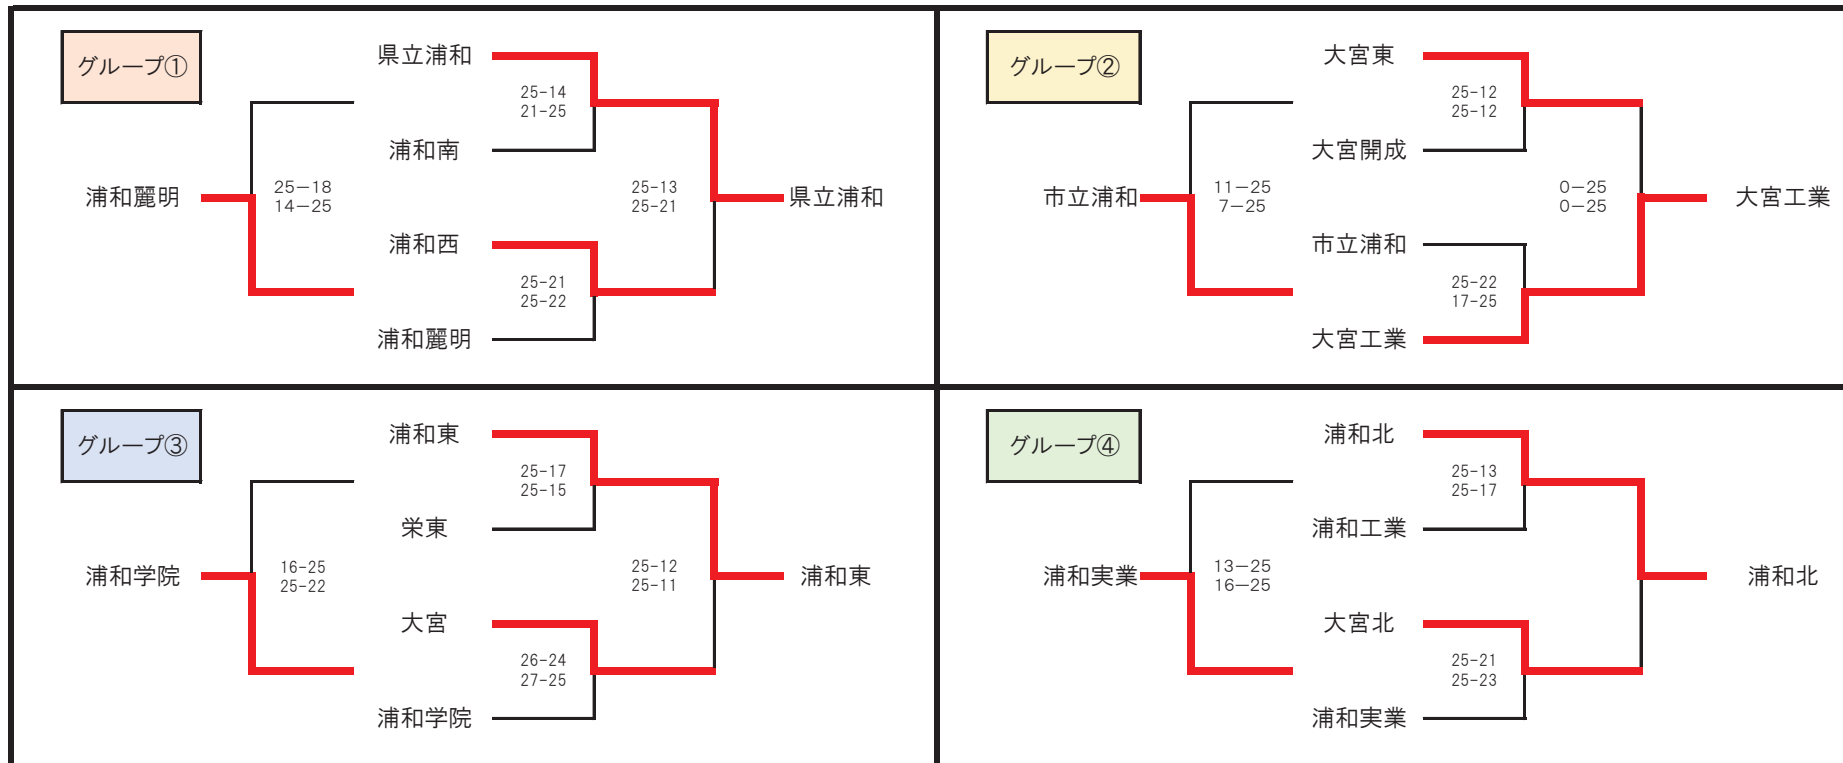

2022年度 さいたま市民大会 1日目 日程表 場所：浦和駒場体育館

グループ①	
学校名	順位
県立浦和	
浦和南	
浦和西	
浦和麗明	

グループ②	
学校名	順位
大宮東	
大宮開成	
市立浦和	
大宮工業	

グループ③	
学校名	順位
浦和東	
栄東	
大宮	
浦和学院	

グループ④	
学校名	順位
浦和北	
浦和工業	
大宮北	
浦和実業	

	入館時間	設定時間
第1試合	8:45	9:45
第2試合	8:55	11:00
第3試合	11:05	12:05

第1試合のチームは、入館後コート設営をお願いします。
 Cコートの第3試合は第2試合終了後、50分空ける。
 第4試合以降は試合間を15分(連続試合は25分)空ける。
 「審判→試合」は連続試合とみなす。(A2,B2,C2,C4が対象)

Aコート(ステージ側)				
順	試合チーム	vs	試合チーム	補助役員
1	県立浦和	-	浦和南	A2
2	浦和西	-	浦和麗明	A1勝ち
3	浦和北	-	浦和工業	A2負け
4	A1勝ち	-	A2勝ち	A3
5	A1負け	-	A2負け	A2勝ち
6	A3勝ち	-	B3勝ち	A1負け