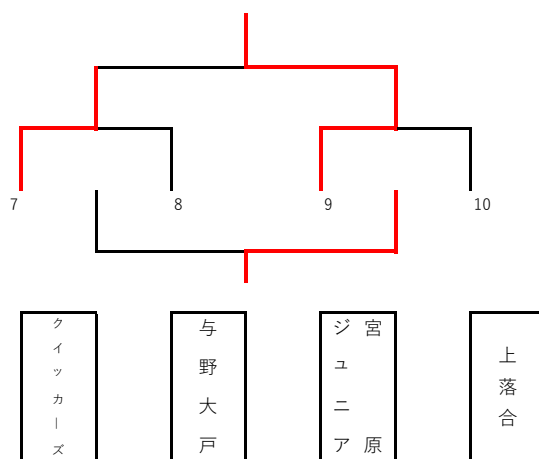

順位 チーム名 勝敗数

- ① 上落合リカオンズ 2-0
- 2 与野大戸バレー 1-1
- 3 栄和クラブB 0-2

午後

2022さいたま市民体育大会 女子 (B) ブロック 組合せ					
-------------------------------------	--	--	--	--	--

NO	チーム名	セット数	点数	セット数	チーム名
第一試合	クイッカーズ	2	21 - 7	0	与野大戸
			21 - 16		
第二試合	宮原	2	21 - 4	0	上落合
			21 - 9		
第三試合	一試合目勝者 クイッカーズ	0	7 - 21	2	二試合目勝者 宮原ジュニア
	16 - 21				
第四試合	一試合目敗者 与野大戸バ	1	21 - 19	1	二試合目敗者 上落合
	13 - 21				

順位 チーム名 勝敗数

① 宮原ジュニア

2 クイッカーズ

3 上落合リカオンズ

4 与野大戸

2022さいたま市民体育大会 男子 (A) ブロック 組合せ					
-------------------------------------	--	--	--	--	--

NO	チーム名	セット数	点数	セット数	チーム名
第一試合	岩槻	2	21 - 12	0	原山
			21 - 6		
第二試合	宮原	2	21 - 11	0	岩槻
			21 - 12		
第三試合	宮原	2	21 - 8	0	原山
			21 - 7		