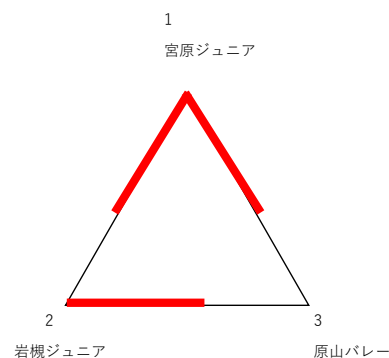

午後

2022さいたま市民体育大会 女子 (B) ブロック 組合せ					

NO	チーム名	セット数	点数	セット数	チーム名
第一試合	クイッカーズ	2	21 - 7	0	与野大戸
			21 - 16		
第二試合	宮原	2	21 - 4	0	上落合
			21 - 9		
第三試合	一試合目勝者 クイッカーズ	0	7 - 21	2	二試合目勝者 宮原ジュニア
	16 - 21				
第四試合	一試合目敗者 与野大戸バ	1	21 - 19	1	二試合目敗者 上落合
	13 - 21				

順位 チーム名 勝敗数

① 宮原ジュニア

2 クイッカーズ

3 上落合リカオンズ

4 与野大戸

2022さいたま市民体育大会 男子 (A) ブロック 組合せ					

NO	チーム名	セット数	点数	セット数	チーム名
第一試合	岩槻	2	21 - 12	0	原山
			21 - 6		
第二試合	宮原	2	21 - 11	0	岩槻
			21 - 12		
第三試合	宮原	2	21 - 8	0	原山
			21 - 7		

順位 チーム名 勝敗数

① 宮原ジュニア 2 - 0

2 岩槻ジュニア 1 - 1

3 原山バレー 0 - 2

2022さいたま市民体育大会 混合 (B) ブロック 組合せ					

NO	チーム名	セット数	点数	セット数	チーム名
第一試合	マイティーズ	0	19 - 21	2	浦和辻
			19 - 21		
第二試合	栄和A	0	19 - 21	2	岩槻マイティーズ
			13 - 21		
第三試合	栄和A	0	15 - 21	2	浦和辻
			13 - 21		

順位 チーム名 勝敗数

① 浦和辻ジュニア 2 - 0

2 岩槻マイティーズ 1 - 1

3 栄和クラブA 0 - 2