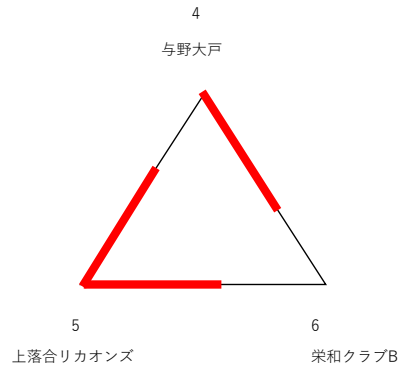

順位 チーム名 勝敗数

- ① 岩槻ジュニア 2-0
- 2 原山バレー 1-1
- 3 浦和辻ジュニア 0-2

2022さいたま市民体育大会					
混合（A）ブロック 組合せ					

NO	チーム名	セット数	点数	セット数	チーム名
第一試合	上落合	1	21-13	1	栄和B
			14-21		
第二試合	与野大戸	0	15-21	2	上落合
			23-25		
第三試合	与野大戸	1	13-21	1	栄和B
			22-20