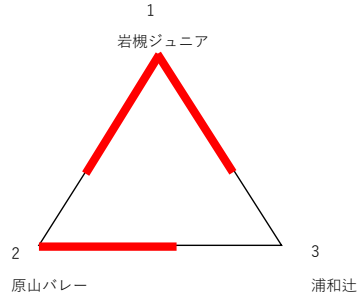

2022年度 さいたま市民体育大会（小学生の部）

日 時：2022年8月27日(土)

場 所：サイデン化学アリーナ（記念体育館）

午前

2022さいたま市民体育大会					
女子（A）ブロック 組合せ					

NO	チーム名	セット数	点数	セット数	チーム名
第一試合	原山	2	21-17	0	浦和辻
			21-7		
第二試合	岩槻ジュニア	2	21-10	0	原山
			21-5		
第三試合	岩槻ジュニア	2	21-8	0	浦和辻
			21-4		