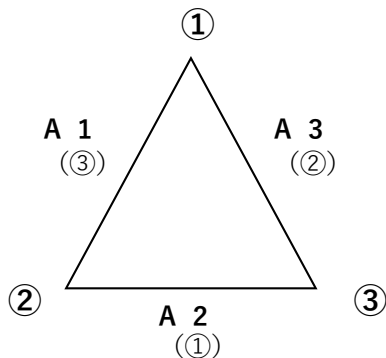

## 2022年度 第20回会長杯争奪家庭婦人バレーボール大会

※期 日：令和4年9月3日(土) 開館8:45 (コート設営8:30~)

※会 場：浦和駒場体育館

一般6人制女子

高砂小同好会 ①

大門小同好会 ②

西 浦 和 ③

優勝