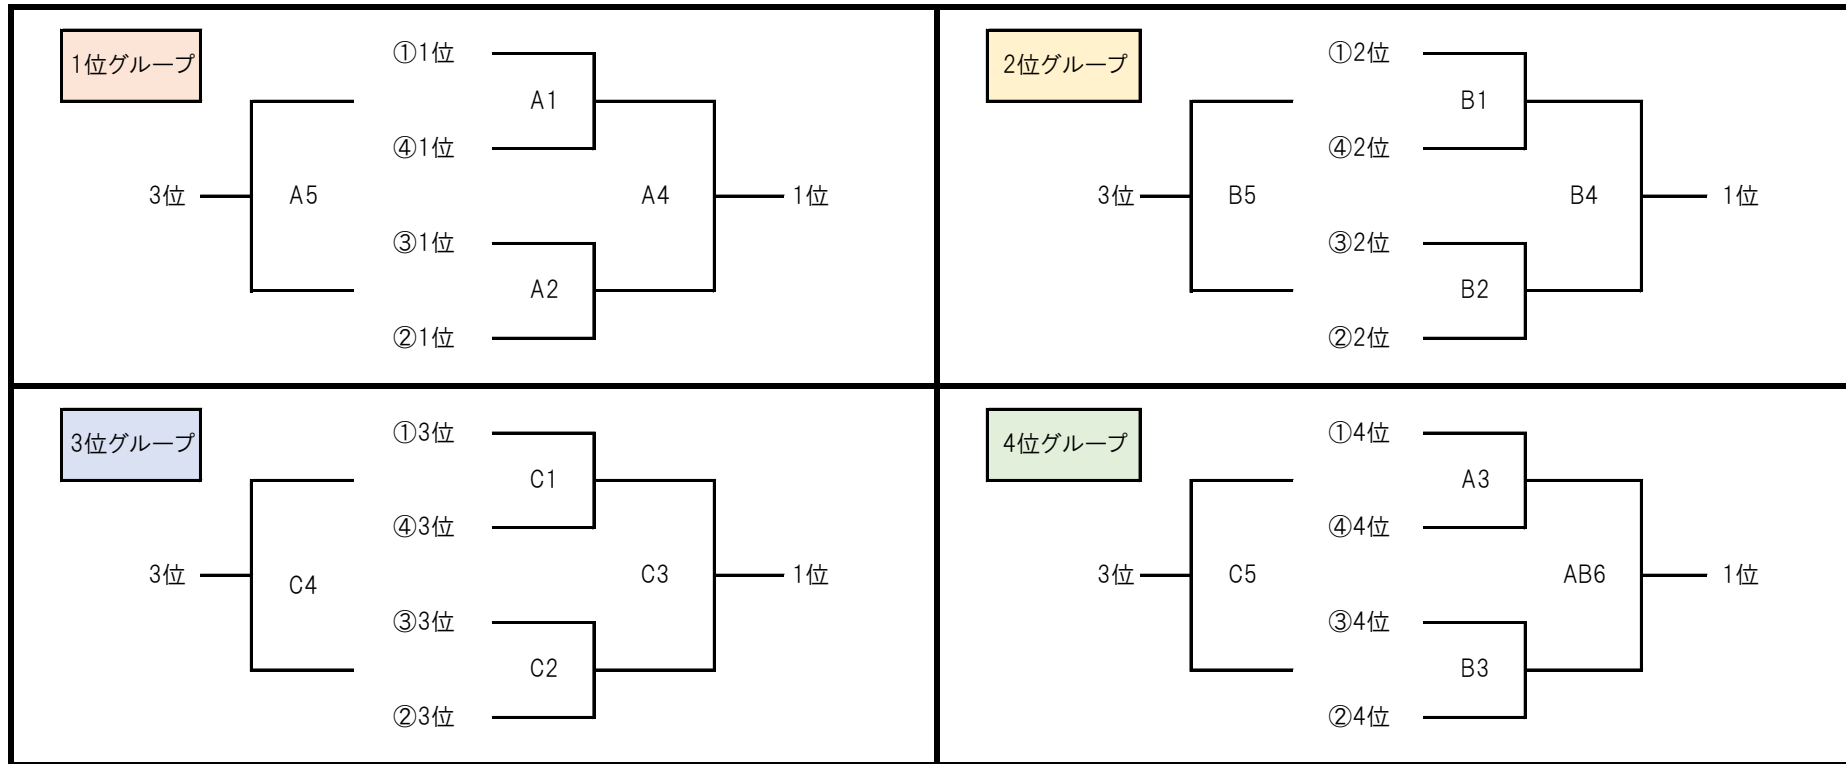

Bコート(中央)				
順	試合チーム	vs	試合チーム	補助役員
1	大宮東	-	大宮開成	B2
2	市立浦和	-	大宮工業	B1勝ち
3	大宮北	-	浦和実業	B2負け
4	B1勝ち	-	B2勝ち	B3
5	B1負け	-	B2負け	B2勝ち

Cコート(入口側)				
順	試合チーム	vs	試合チーム	補助役員
1	浦和東	-	栄東	C2
2	大宮	-	浦和学院	C1負け
昼休み(50分)				
3	C1勝ち	-	C2勝ち	C2負け
4	C1負け	-	C2負け	C1勝ち
5	A3負け	-	B3負け	C4

←Bコートが早く終わった場合、Bコートで実施(補助役員はB1負け)

2022年度 さいたま市民大会 2日目 日程表 場所：浦和駒場体育館

1位グループ	
学校名	順位
①1位	
④1位	
③1位	
②1位	

2位グループ	
学校名	順位
①2位	
④2位	
③2位	
②2位	

3位グループ	
学校名	順位
①3位	
④3位	
③3位	
②3位	

4位グループ	
学校名	順位
①4位	
④4位	
③4位	
②4位	

※1日目と違うので注意してください。

	入館時間	設定時間
第1試合	9:10	10:00
第2試合	9:20	11:15
第3試合	11:20	12:20

Cコートの第3試合は第2試合終了後、50分空ける。
 第4試合以降は試合間を15分(連続試合は25分)空ける。
 「審判→試合」は連続試合とみなす。(A2,B2,C2,C4が対象)

Aコート(ステージ側)				
順	試合チーム	vs	試合チーム	補助役員
1	①1位	-	④1位	A2
2	②1位	-	③1位	A1勝ち
3	①4位	-	④4位	A2負け
4	A1勝ち	-	A2勝ち	A3
5	A1負け	-	A2負け	A2勝ち
6	A3勝ち	-	B3勝ち	A1負け