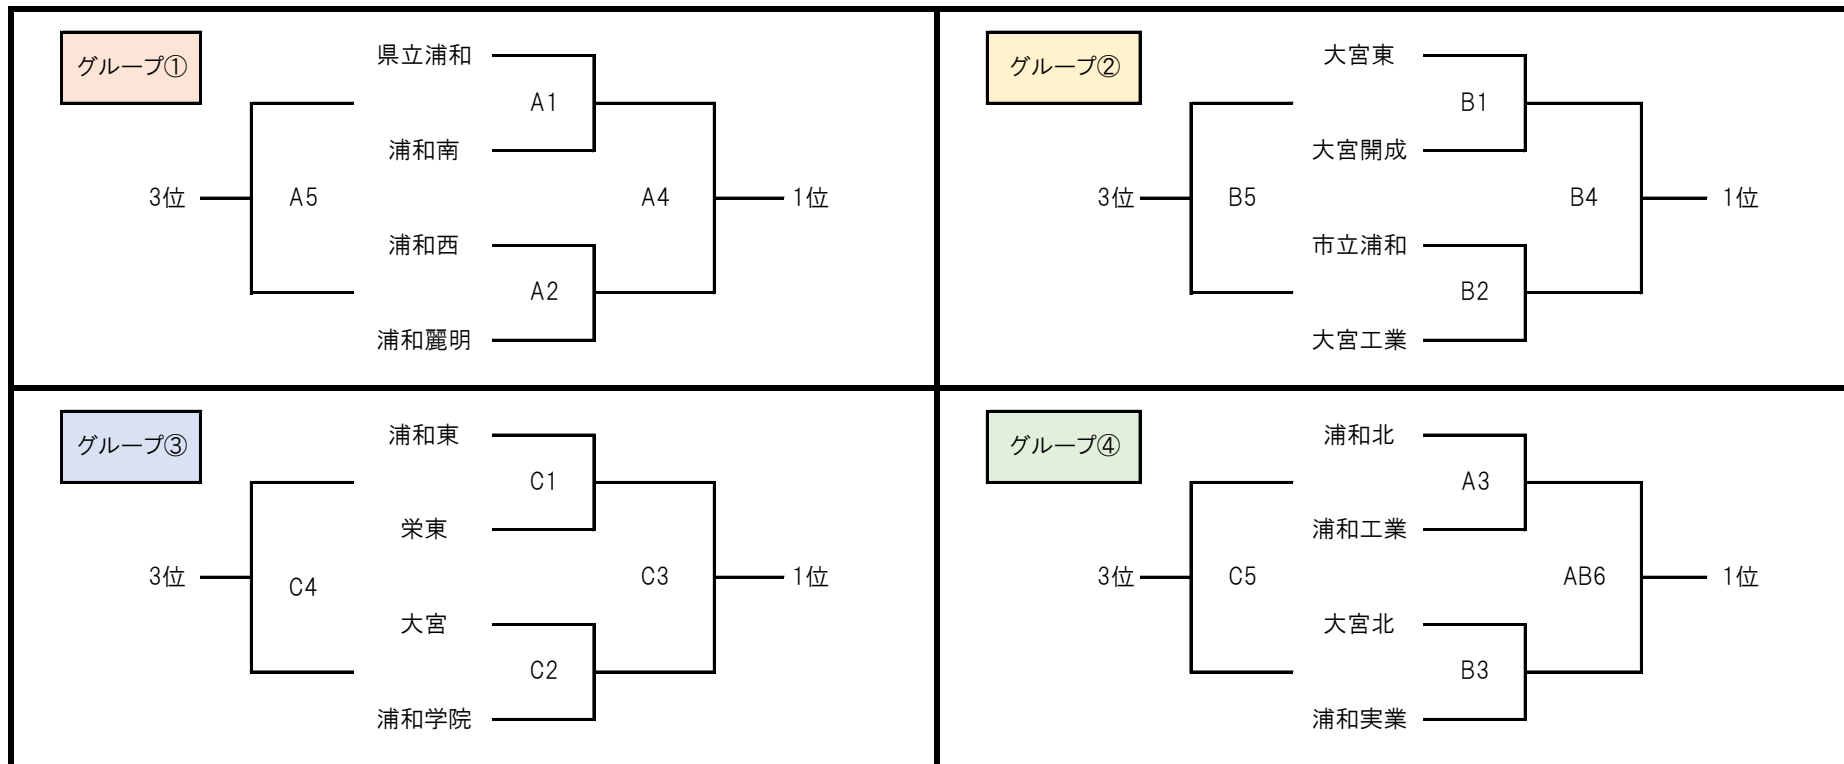

2022年度 さいたま市民大会 1日目 日程表 場所：浦和駒場体育館

グループ①	
学校名	順位
県立浦和	
浦和南	
浦和西	
浦和麗明	

グループ②	
学校名	順位
大宮東	
大宮開成	
市立浦和	
大宮工業	

グループ③	
学校名	順位
浦和東	
栄東	
大宮	
浦和学院	

グループ④	
学校名	順位
浦和北	
浦和工業	
大宮北	
浦和実業	

	入館時間	設定時間
第1試合	9:10	10:15
第2試合	9:20	11:30
第3試合	11:35	12:35

第1試合のチームは、入館後コート設営をお願いします。
 Cコートの第3試合は第2試合終了後、50分空ける。
 第4試合以降は試合間を15分(連続試合は25分)空ける。
 「審判→試合」は連続試合とみなす。(A2,B2,C2,C4が対象)

Aコート(ステージ側)				
順	試合チーム	vs	試合チーム	補助役員
1	県立浦和	-	浦和南	A2
2	浦和西	-	浦和麗明	A1勝ち
3	浦和北	-	浦和工業	A2負け
4	A1勝ち	-	A2勝ち	A3
5	A1負け	-	A2負け	A2勝ち
6	A3勝ち	-	B3勝ち	A1負け