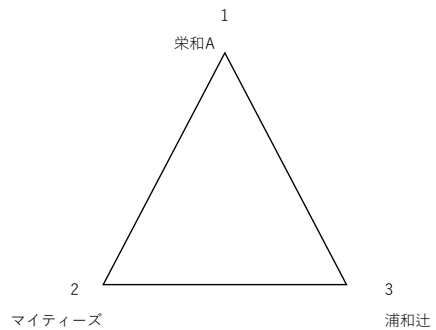

2022さいたま市民体育大会
混合（ C ）ブロック 組合せ

NO	チーム名	セット数	点数	セット数	チーム名
第一試合	岩槻マイティーズ		—		浦和辻
			—		
			—		
第二試合	栄和A		—		岩槻マイティーズ
			—		
			—		
第三試合	栄和A		—		浦和辻
			—		
			—