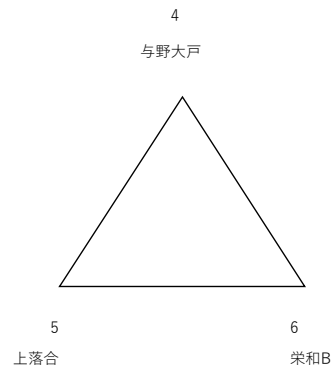

## 午前

2022さいたま市民体育大会					
女子（ A ）ブロック 組合せ					

NO	チーム名	セット数	点数	セット数	チーム名
第一試合	原山		—		浦和辻
			—		
			—		
第二試合	岩槻ジュニア		—		原山
			—		
			—		
第三試合	岩槻ジュニア		—		浦和辻
			—		
			—		

順位 チーム名 勝敗数

- ①
- 2
- 3

2022さいたま市民体育大会					
混合（ B ）ブロック 組合せ					

NO	チーム名	セット数	点数	セット数	チーム名
第一試合	上落合		—		栄和B
			—		
			—		
第二試合	与野大戸		—		上落合
			—		
			—		
第三試合	与野大戸		—		栄和B
			—		
			—		

順位 チーム名 勝敗数

- ①
- 2
- 3