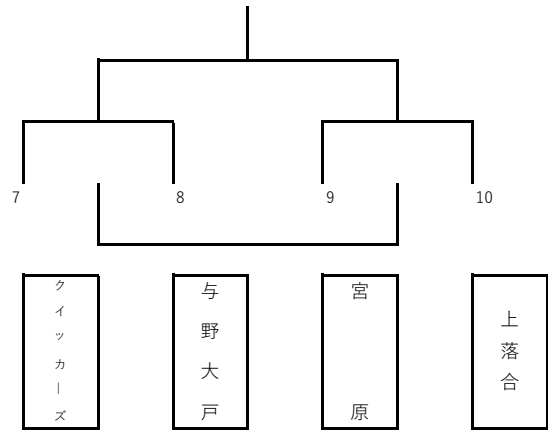

午後

2022さいたま市民体育大会
女子（ A ）ブロック 組合せ

NO	チーム名	セット数	点数	セット数	チーム名
第一試合	クイッカーズ		—		与野大戸
			—		
			—		
第二試合	宮原		—		上落合
			—		
			—		
第三試合	一試合目勝者		—		二試合目勝者
			—		
			—		
第四試合	一試合目負者		—		二試合目負者
			—		
			—