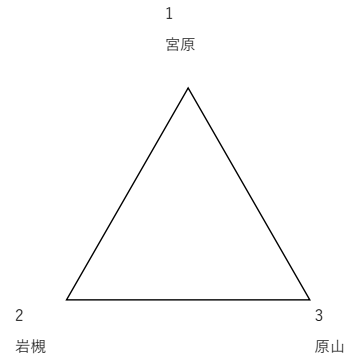

2022さいたま市民体育大会
男子（ B ）ブロック 組合せ

NO	チーム名	セット数	点数	セット数	チーム名
第一試合	岩槻		—		原山
			—		
			—		
第二試合	宮原		—		岩槻
			—		
			—		
第三試合	宮原		—		原山
			—		
			—