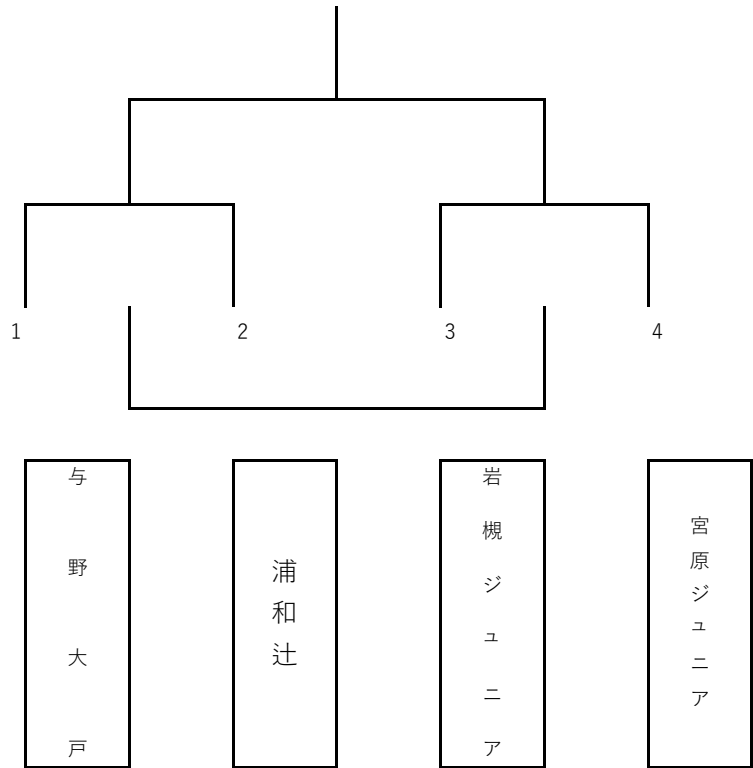

順位 チーム名

勝敗数

①

2

3

4

22'春季YOUリーグ Bコート
女子（ A ）ブロック 組合せ

NO	チーム名	セット数	点数	セット数	チーム名
第一試合	与野大戸		—		浦和辻
			—		
			—		
第二試合	岩槻ジュニア		—		宮原ジュニア
			—		
			—		
第三試合	一試合目勝者		—		二試合目勝者
			—		
			—		
第四試合	一試合目負者		—		二試合目負者
			—		
			—		