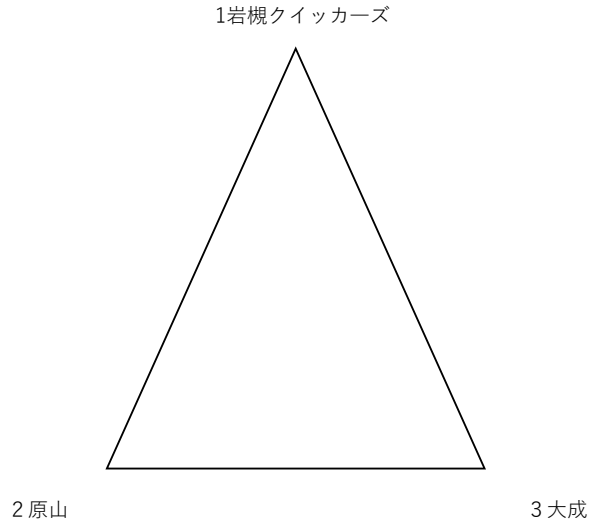

22'春季YOUリーグ Cコート
女子 (B) ブロック 組合せ

NO	チーム名	セット数	点数	セット数	チーム名
第一試合	原山		-		大成
			-		
			-		
第二試合	岩槻クッカーズ		-		原山
			-		
			-		
第三試合	岩槻クッカーズ		-		大成
			-		
			-		
			-		
			-		
			-		

順位 チーム名 勝敗数

①

2

3