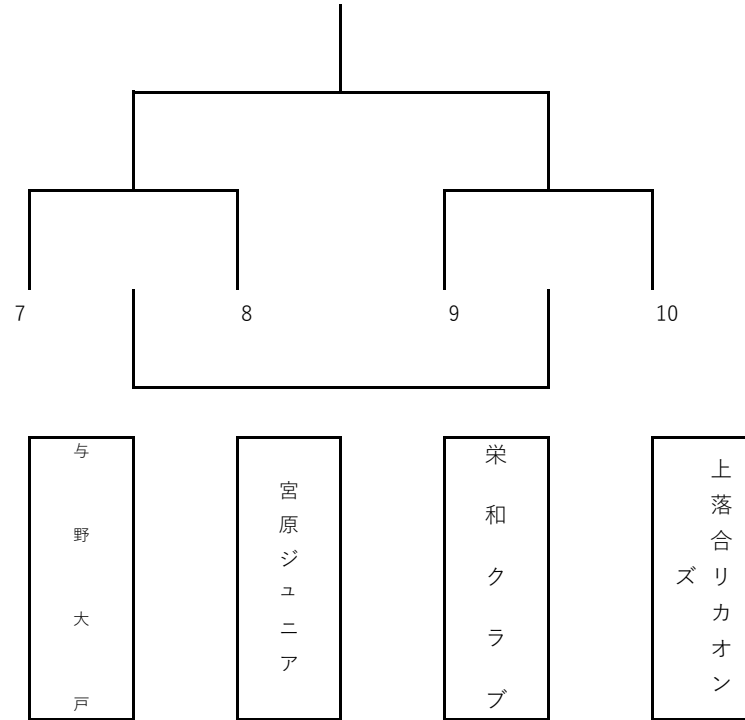

男子 (B) ブロック 組合せ

NO	チーム名	セット数	点数	セット数	チーム名
第一試合	岩槻B		—		大成B
			—		
第二試合	原山		—		岩槻B
			—		
第三試合	原山		—		大成B
			—		

順位 チーム名 勝敗数

- ①
- 2
- 3

22'春季YOUリーグ Cコート

混合 (A) ブロック 組合せ

NO	チーム名	セット数	点数	セット数	チーム名
第一試合	岩槻マイティーズ		—		上落合F
			—		
			—		
第二試合	浦和辻		—		岩槻マイティーズ
			—		
			—		
第三試合	浦和辻		—		上落合F
			—		
			—		
			—		
			—		
			—		

順位 チーム名 勝敗数

①

2

3

【午後対戦表】

22'春季YOUリーグ Aコート
混合 (B) ブロック 組合せ

NO	チーム名	セット数	点数	セット数	チーム名
第一試合	与野大戸		—		宮原ジュニア
			—		
			—		
第二試合	栄和クラブ		—		上落合リカオンズ
			—		
			—		
第三試合	一試合目勝者		—		二試合目勝者
			—		
			—		
第四試合	一試合目負者		—		二試合目負者
			—		
			—		

順位 チーム名

勝敗数

①

2

3

4

22'春季YOUリーグ Bコート
女子（ A ）ブロック 組合せ

NO	チーム名	セット数	点数	セット数	チーム名
第一試合	与野大戸		—		浦和辻
			—		
			—		
第二試合	岩槻ジュニア		—		宮原ジュニア
			—		
			—		
第三試合	一試合目勝者		—		二試合目勝者
			—		
			—		
第四試合	一試合目負者		—		二試合目負者
			—		
			—		