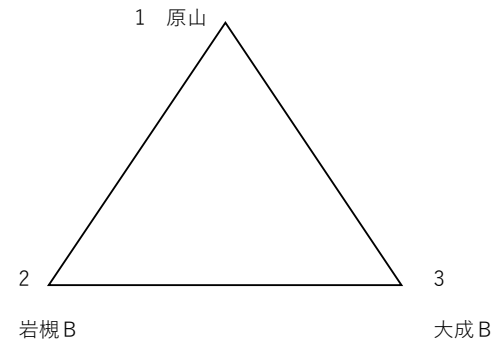

22'春季YOUリーグ Bコート

男子 (B) ブロック 組合せ

NO	チーム名	セット数	点数	セット数	チーム名
第一試合	岩槻B		—		大成B
			—		
第二試合	原山		—		岩槻B
			—		
第三試合	原山		—		大成B
			—		

順位 チーム名 勝敗数

- ①
- 2
- 3