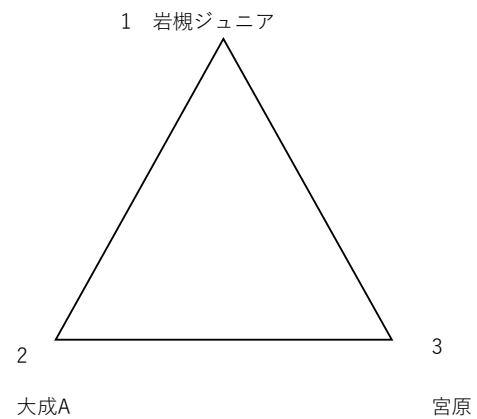

2022年春季YOUリーグ対戦表 駒場体育館/2022・5・8

【午前対戦表】

22'春季YOUリーグ Aコート

男子 (A) ブロック 組合せ

NO	チーム名	セット数	点数	セット数	チーム名
第一試合	大成A		—		宮原
			—		
第二試合	岩槻J		—		大成A
			—		
第三試合	岩槻J		—		宮原
			—		

順位 チーム名 勝敗数

- ①
- 2
- 3

22'春季YOUリーグ Bコート